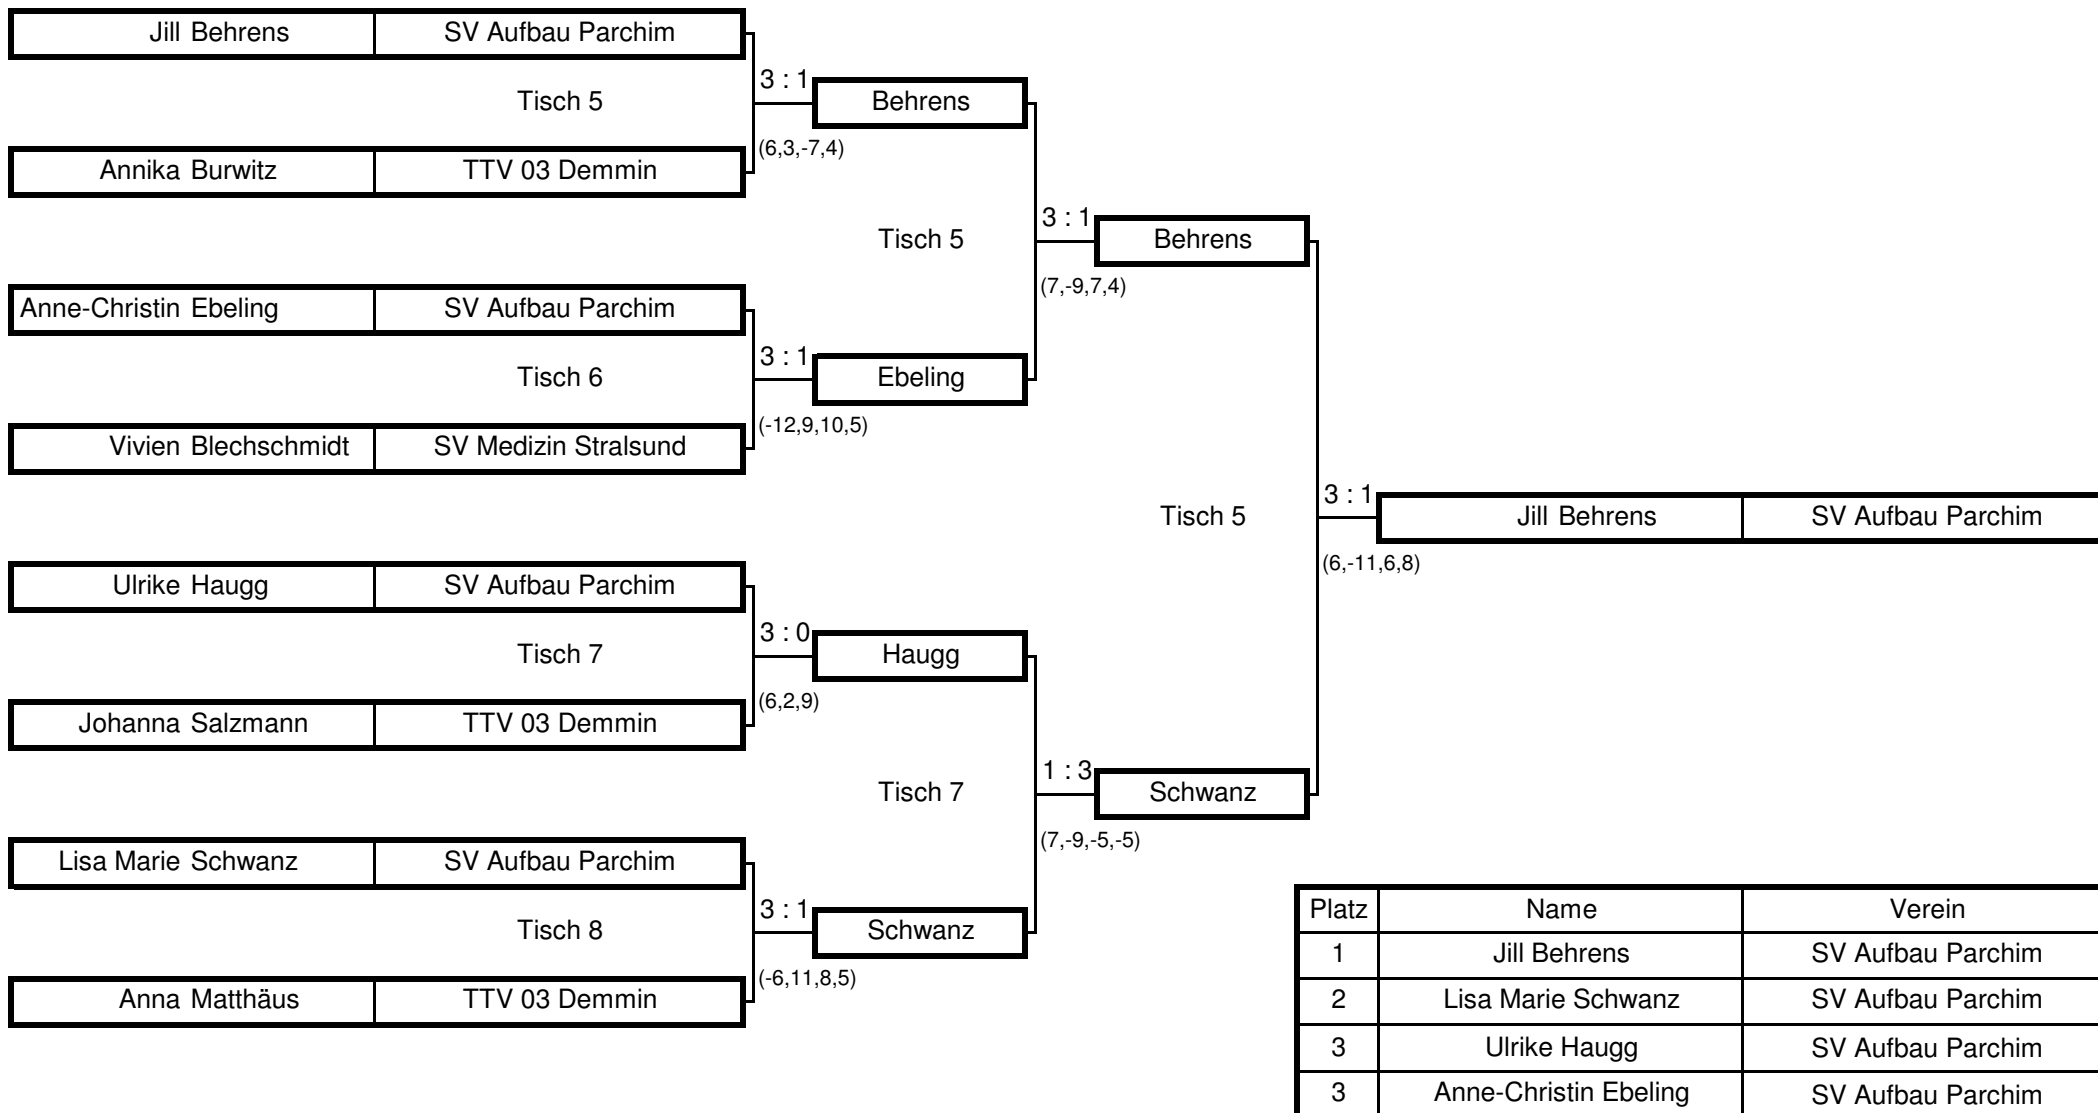

Landeseinzelmeisterschaften 2010

Mädchen Einzel

Schwerin, 11.12.2010

Endrunde

Viertelfinal

Halbfinale

Finale

Landesmeister

Landeseinzelmeisterschaften 2010

Schwerin, 11.12.2010

Mädchen Einzel

Gruppe 1

Tisch 5

	Name	Verein	1	2	3	4	Punkte	Sätze	Platz
1	Jill Behrens	SV Aufbau Parchim		3 : 0	3 : 0	3 : 0	3 : 0	9 : 0	1
2	Vivien Lenz	SV Traktor Balow	0 : 3		1 : 3	3 : 0	1 : 2	4 : 6	3
3	Johanna Salzmänn	TTV 03 Demmin	0 : 3	3 : 1		3 : 0	2 : 1	6 : 4	2
4	Vivien Stegemann	TTSV Anklam	0 : 3	0 : 3	0 : 3		0 : 3	0 : 9	4