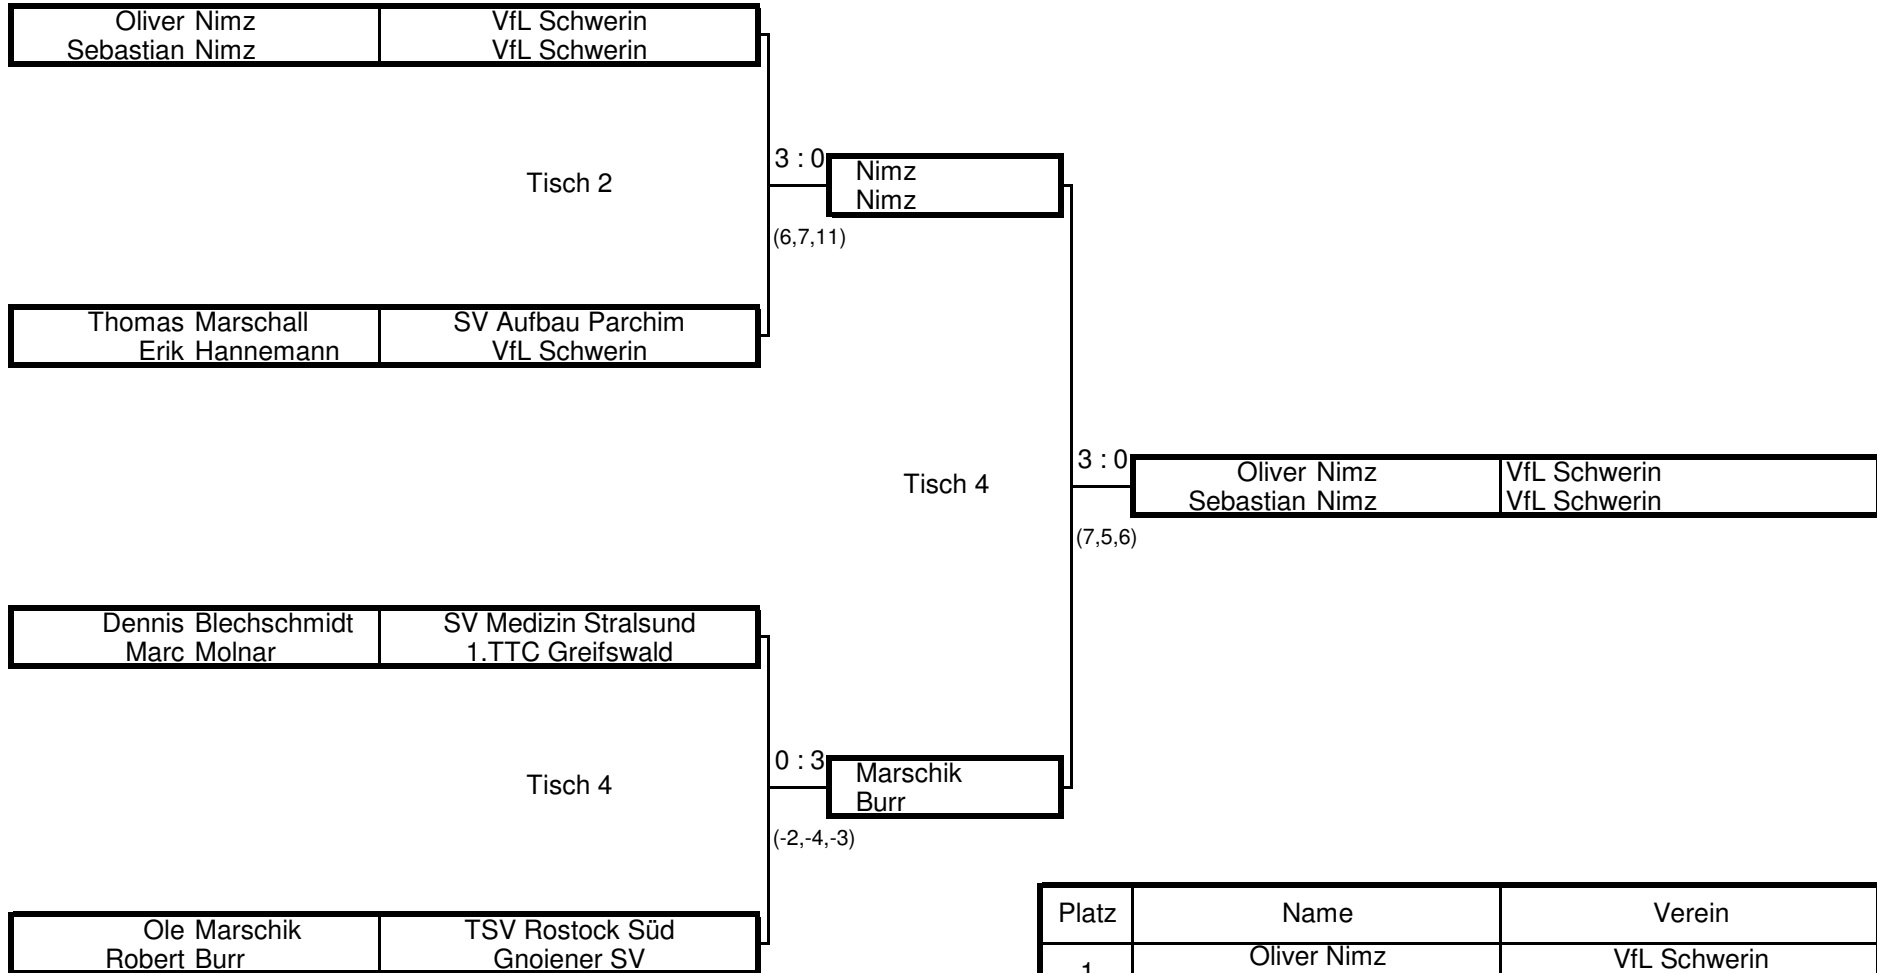

Jungen Doppel

Schwerin, 11.12.2010

Endrunde

Halbfinale

Finale

Landesmeister

Platz	Name	Verein
1	Oliver Nimz Sebastian Nimz	VfL Schwerin VfL Schwerin
2	Ole Marschik Robert Burr	TSV Rostock Süd Gnoiener SV
3	Dennis Blechschmidt Marc Molnar	SV Medizin Stralsund 1.TTC Greifswald
3	Thomas Marschall Erik Hannemann	SV Aufbau Parchim VfL Schwerin