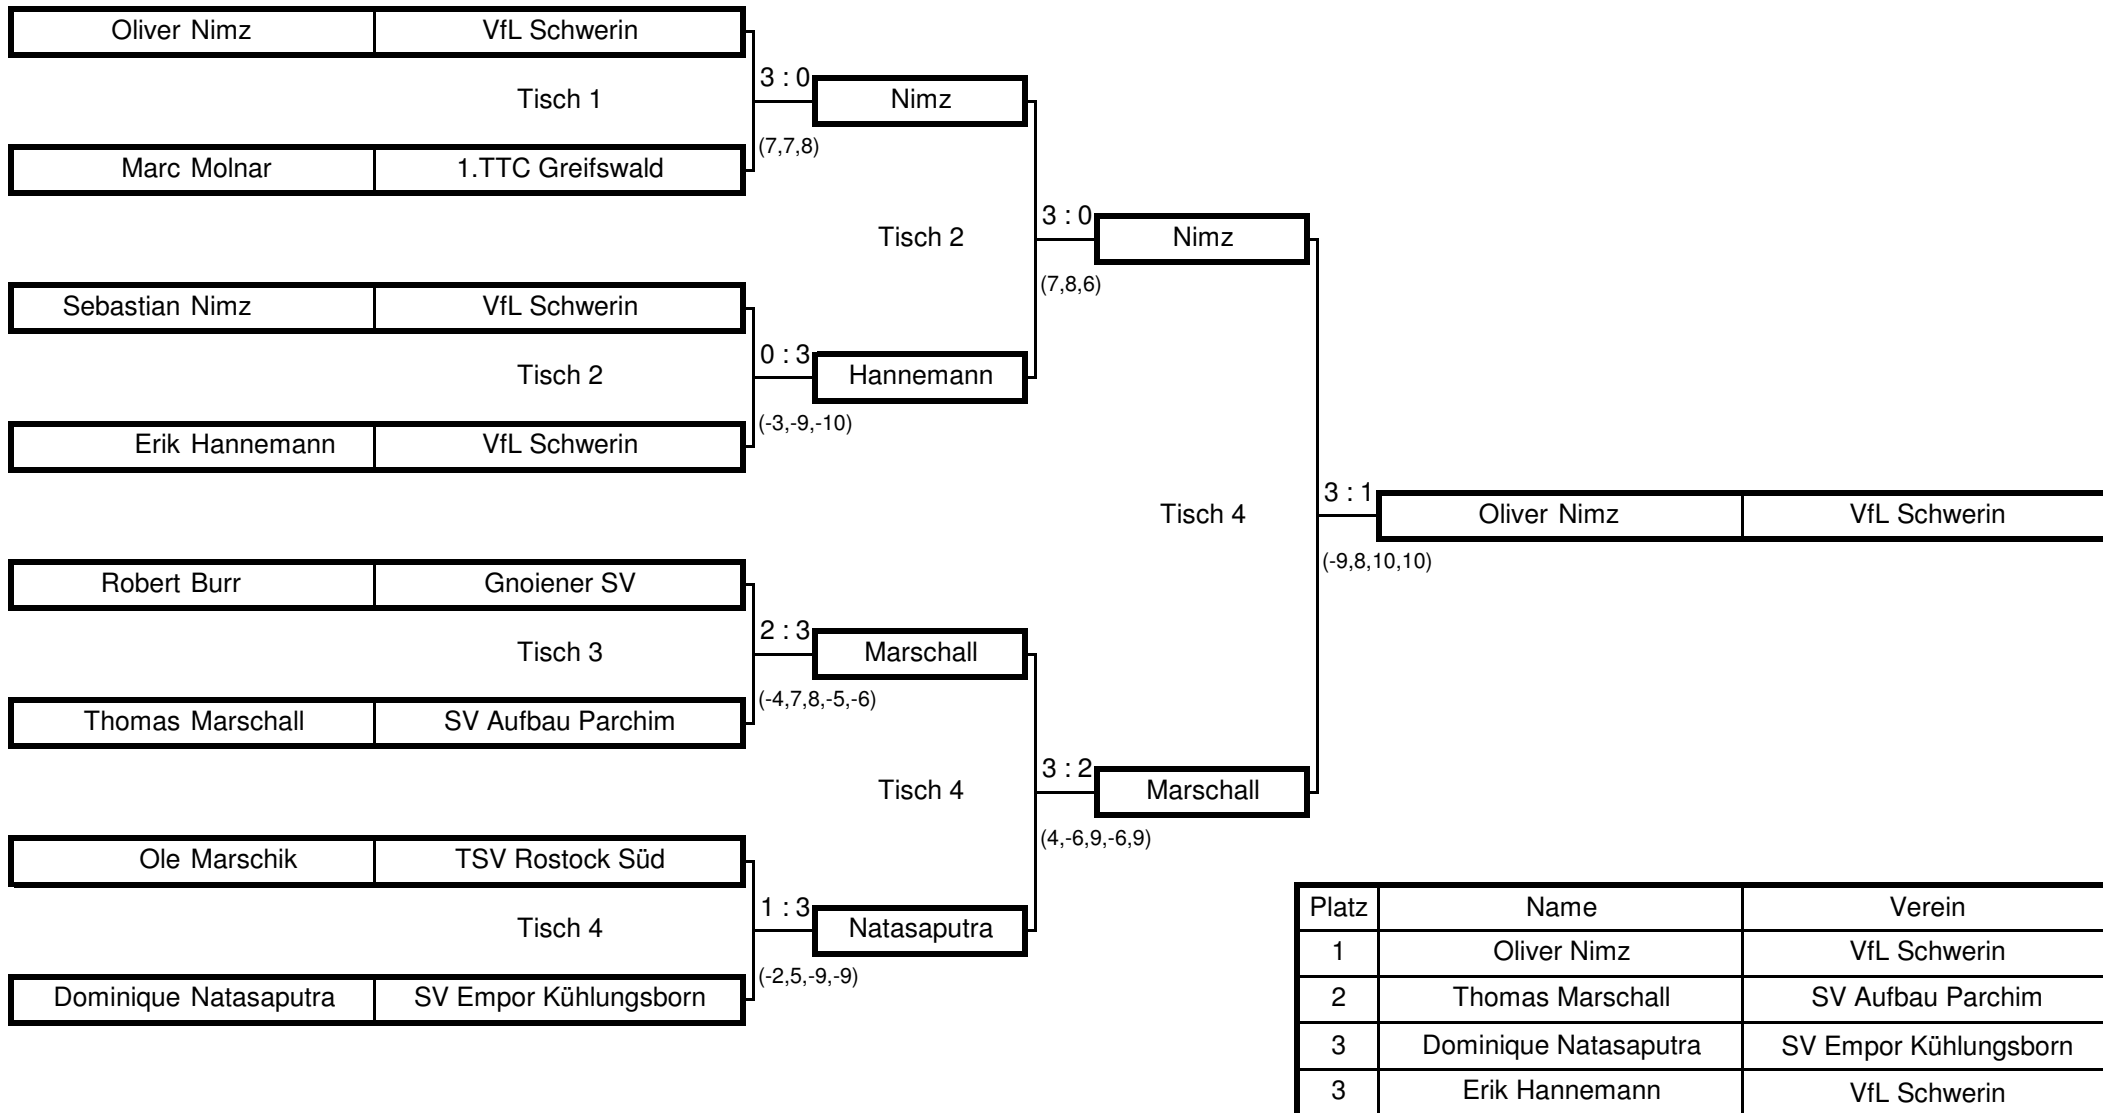

Landeseinzelmeisterschaften 2010

Jungen Einzel

Schwerin, 11.12.2010

Endrunde

Viertelfinale

Halbfinale

Finale

Landesmeister