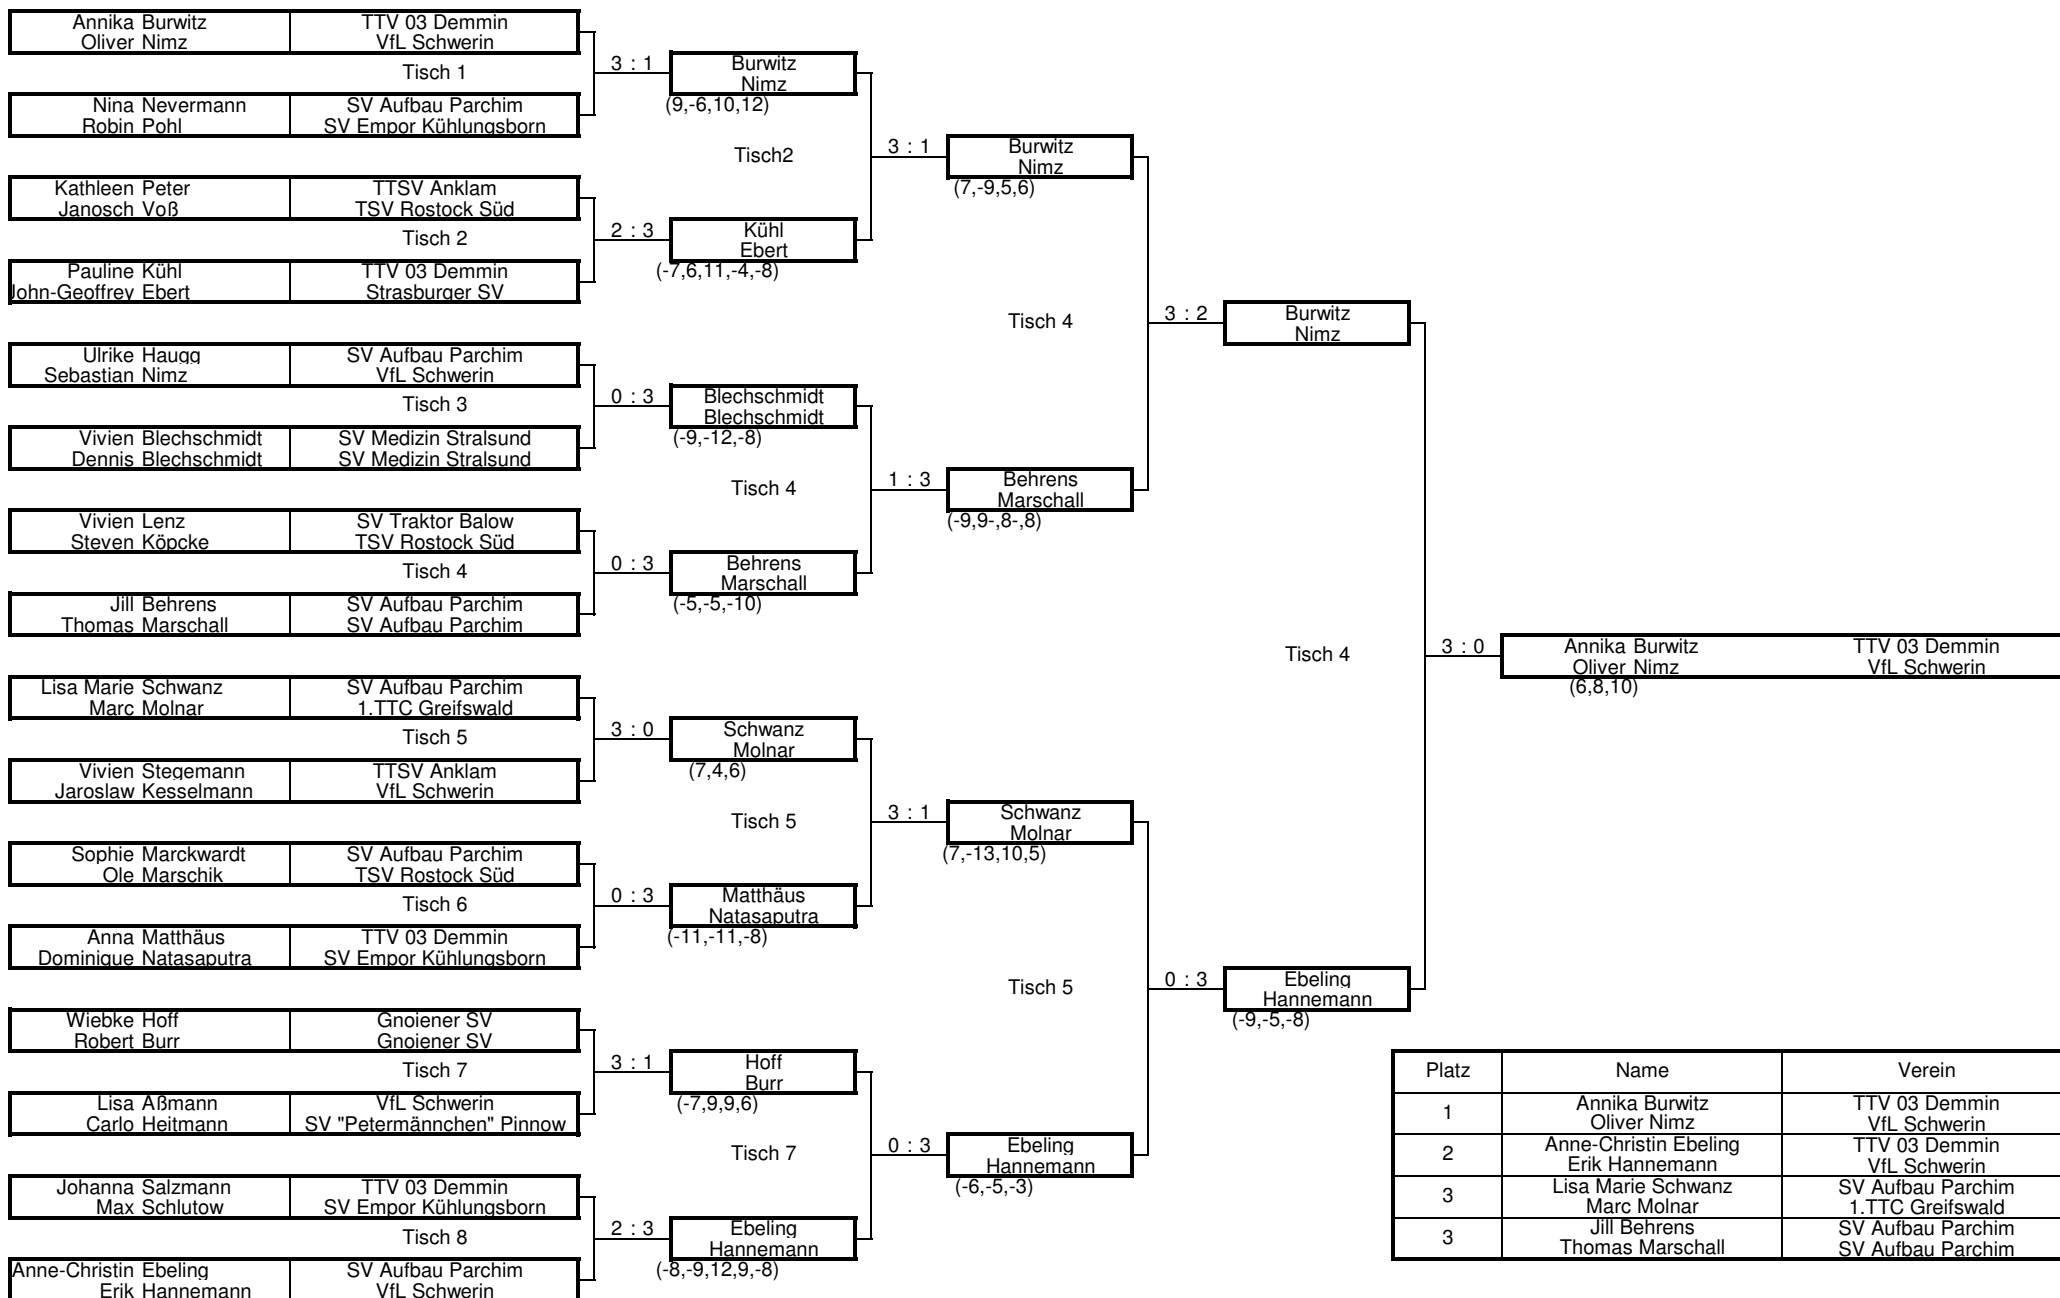

Landeseinzelmeisterschaften 2010 Jugend Gemischtes Doppel

Schwerin, 11.12.2010
Endrunde

Achtelfinale

Viertelfinale

Halbfinale

Finale

Landesmeister

Platz	Name	Verein
1	Annika Burwitz Oliver Nimz	TTV 03 Demmin VfL Schwerin
2	Anne-Christin Ebeling Erik Hannemann	TTV 03 Demmin VfL Schwerin
3	Lisa Marie Schwanz Marc Molnar	SV Aufbau Parchim 1.TTC Greifswald
3	Jill Behrens Thomas Marschall	SV Aufbau Parchim SV Aufbau Parchim